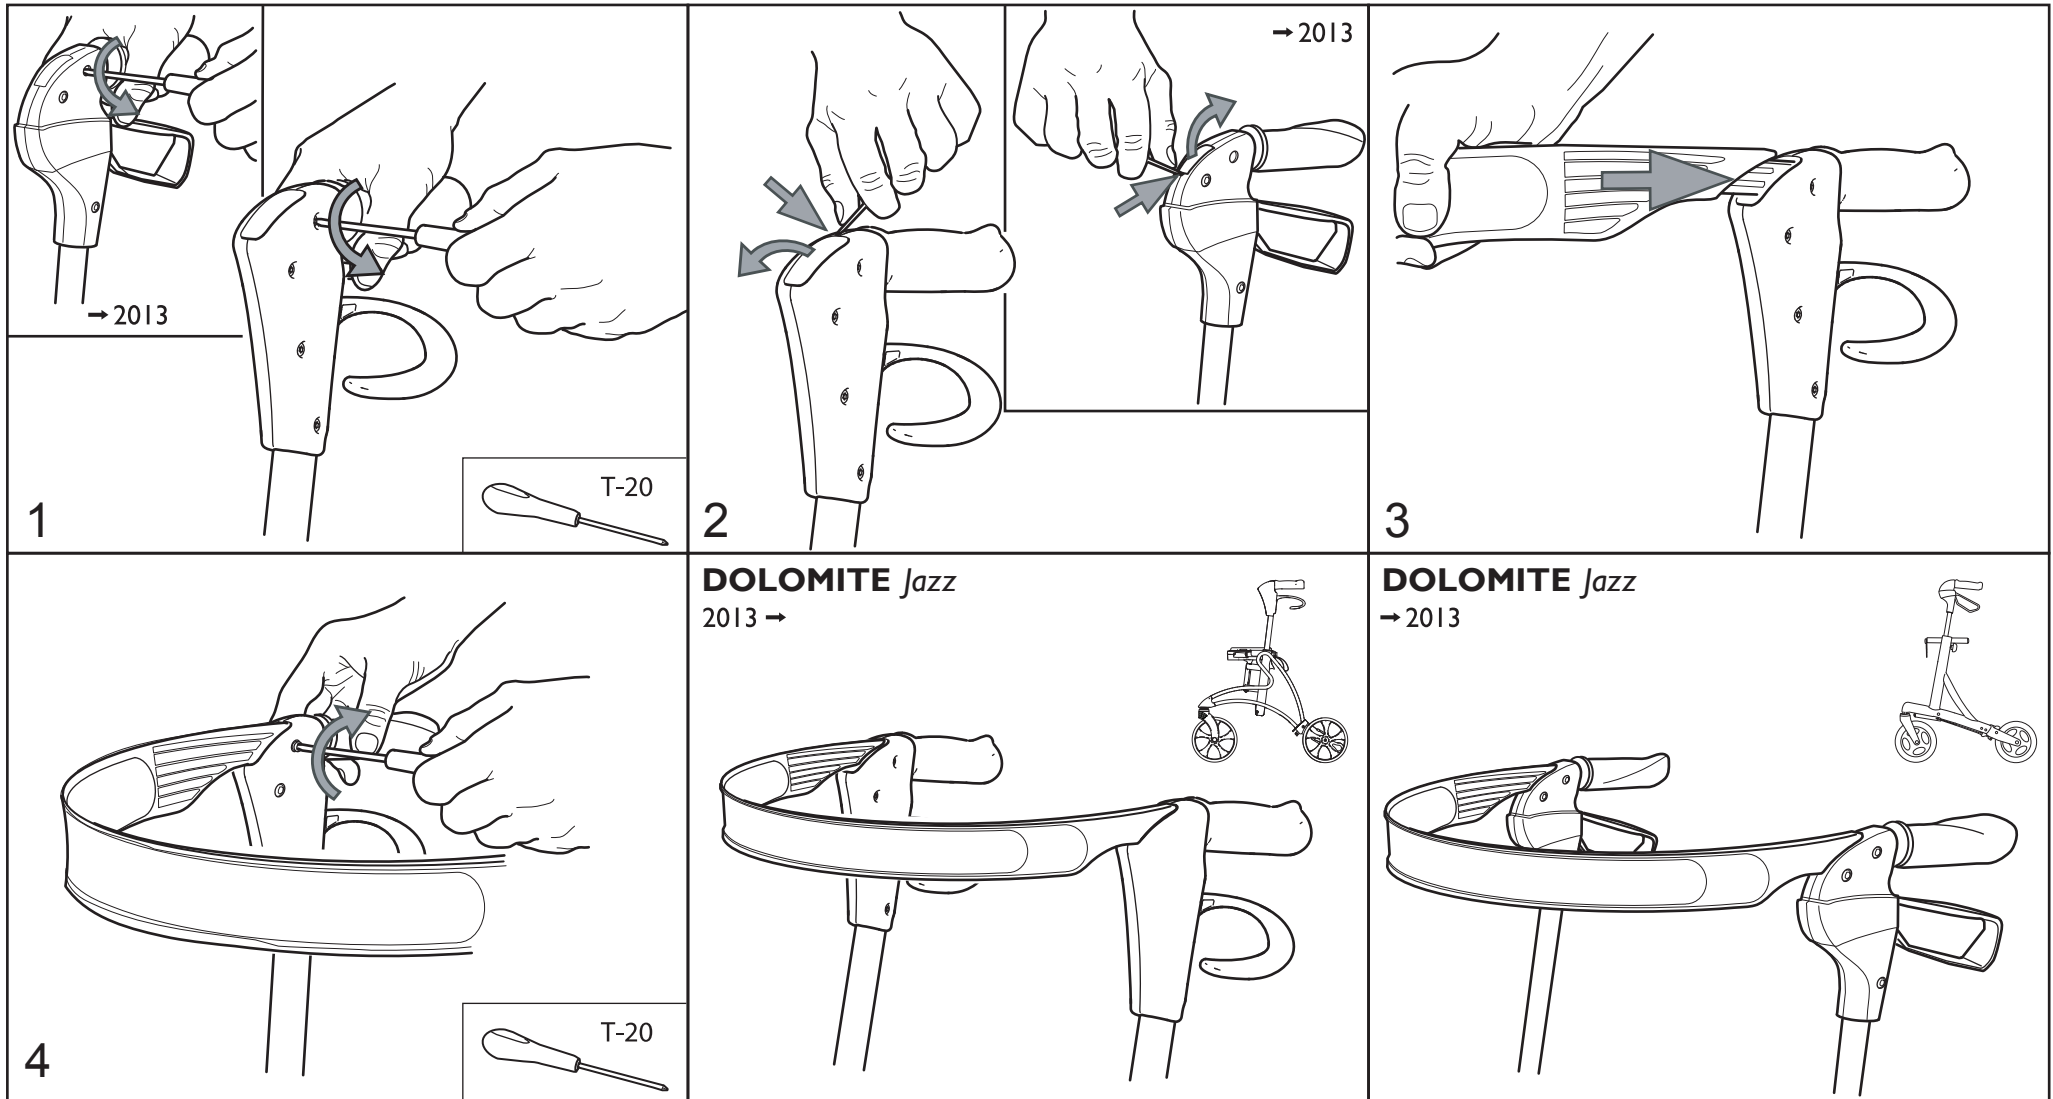

DOLOMITE Jazz

Monteringsanvisning - Assembly instruction - Montageanleitung - Instructions de montage

Art no: 1452167-2